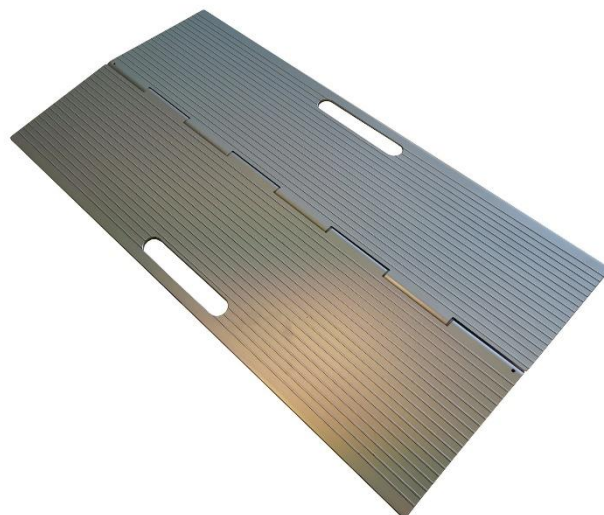

Savipajakatu 12
28610 PORI
puh: 02-6314750
info@pro-hewa.fi
www.pro-hewa.fi